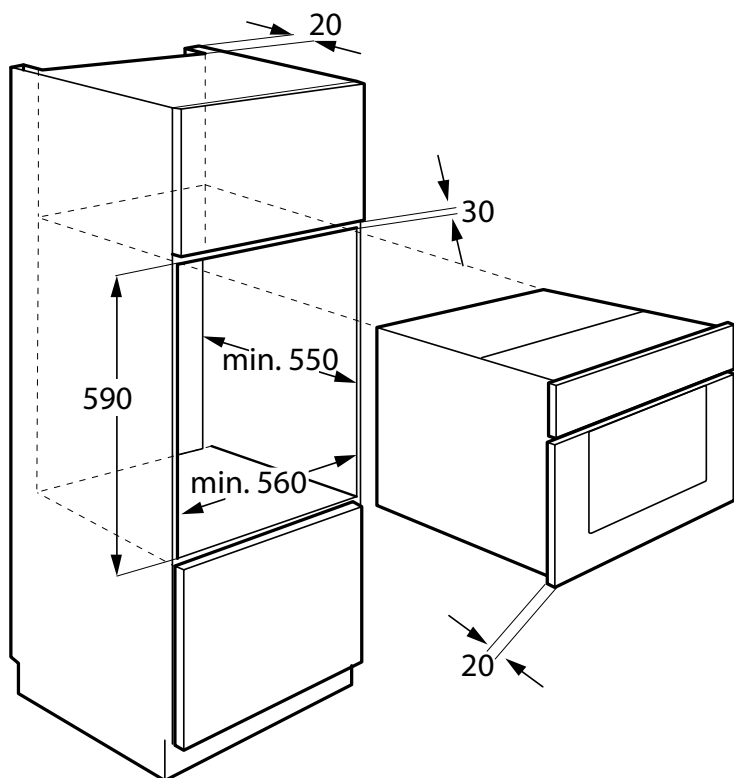

# HORNO B70L4

**TRIPLE ACRISTALAMIENTO**

**Horno eléctrico RADIACIÓN**

**70 L de capacidad**

EAN: 8436546192251

## DATOS TÉCNICOS

Capacidad total (L)	70
Potencia máxima	3000 W
Rango de temperatura	50 - 250°C
Sistema de enfriamiento no forzado	

## MEDIDAS

Dimensiones producto	59,5 x 59,5 x 54 cm
Dimensiones encastre	59 x 56 x 55 cm