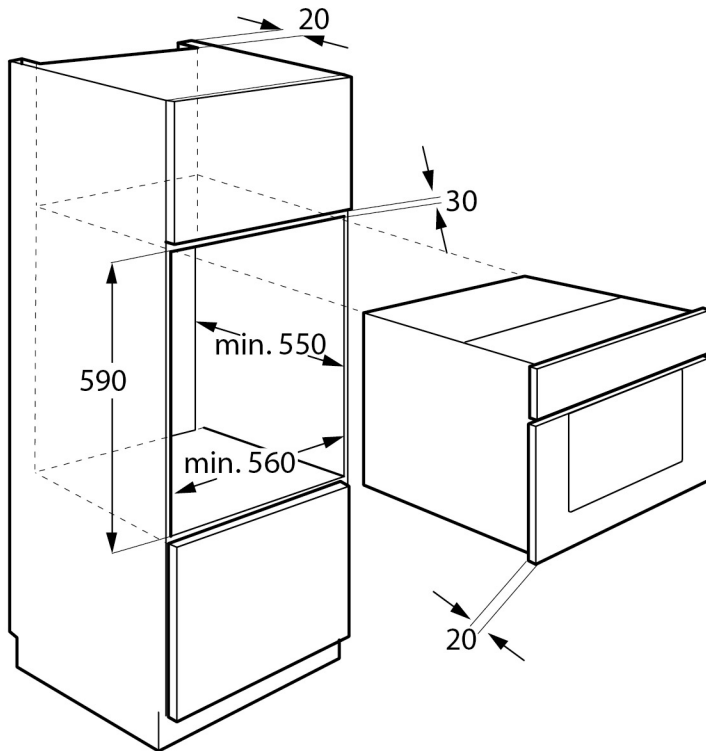

HORNO TBPYE27

Función PIROLÍTICA

Horno MULTIFUNCIÓN

70 L de capacidad

EAN: 8436546190004

DATOS TÉCNICOS

Capacidad total (L)	70
Potencia máxima	3200 W
Rango de temperatura	50 - 250°C

MEDIDAS

Dimensiones producto	59,5 x 59,5 x 54 cm
Dimensiones encastre	59 x 56 x 55 cm

CARACTERÍSTICAS

Clase energética A
Mandos escamoteables
Display digital LED
Modo pirolítico
9 funciones:
- Defrost (descongelación)
- Calentador inferior
- Calentador convencional
- Calentador convencional + Ventilador
- Grill
- Grill doble
- Grill doble + Ventilador
- Convección
- Lámpara
1 guía telescópica extraíble
Sonda para carnes
Puerta de doble acristalamiento
Soporte de rejilla moldeado
Material de acero inoxidable