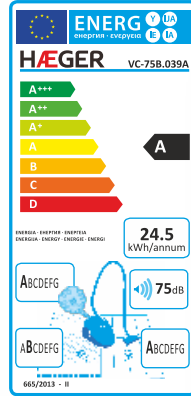

HÆGER

Super Silent VC-75B.039A

Features

Características / Características / Caracteristiques

530 x 330 x 290mm

Class
A

Energy Efficiency: Class A
Eficiência Energética: Classe A
Eficiencia Energética: Clase A
Efficacité Énergétique: Classe A

4 Lts
Capacity

Bag's Capacity: 4 Liters
Capacidade do saco: 4 litros
Capacidad de la bolsa: 4 Litros
Capacité de sac: 4 Litres

Variable speed control
Controlo de velocidade variável
Controlador de la velocidad variable
Régulation de puissance variable

Power: 750 Watts - 230V~50Hz
Potência: 750 Watts - 230V~50Hz
Potencia: 750 Watts - 230V~50Hz
Puissance: 750 Watts - 230V~50Hz

HEPA filter (High efficiency)
Filtro HEPA (Alta eficiência)
Filtro HEPA (Alta eficiencia)
Filtre HEPA (Haute efficacité)